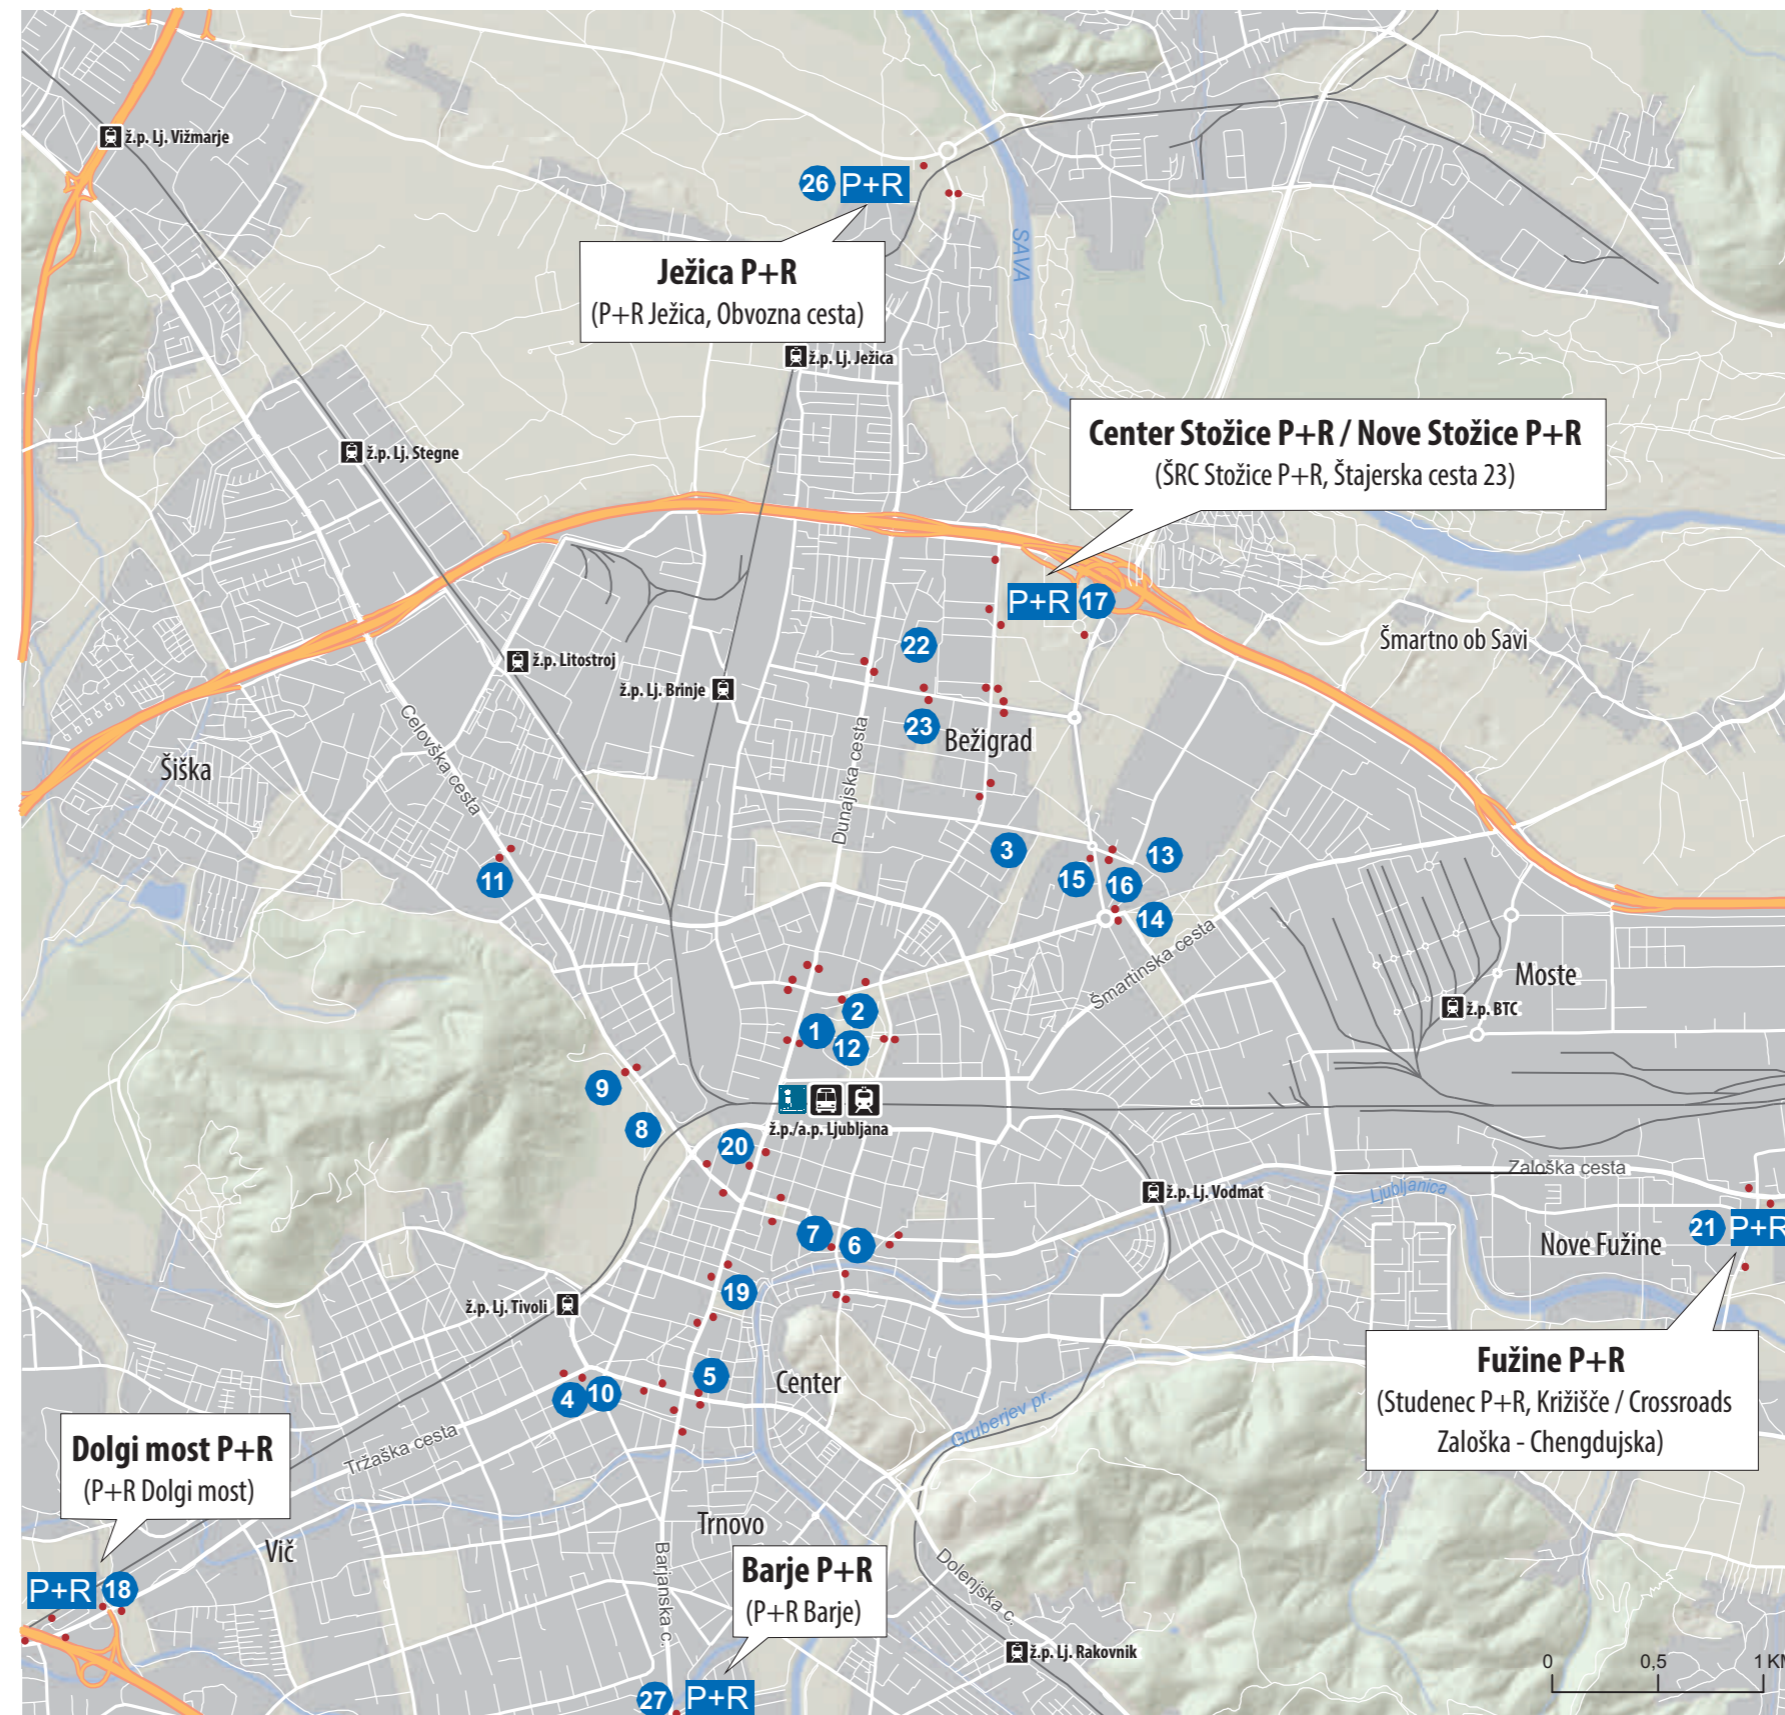

# Javna parkirišča in LPP linije

## Parking Facilities and Bus Lines

**P+R**

● Postajališča LPP/ Bus Stops

- 1 Bežigrad - 3G, 6, 6B, 7, 7L, 8, 11, 11B, 12, 12D, 13, 14, 19B, 19I, 20
- 2 Linhartova - 3G, 6B, 7, 7L, 11B, 12, 12D, 13, 20, 22
- 3 Kranjčeva - 19B, 19I, 20
- 4 Mirje - 1, 1B, 6, 6B
- 5 NUK - 2, 3, 3B, 3G, 6, 6B, 9, 11, 11B, 19B, 19I, 27
- 6 Petkovškovo nabrežje II. - 2, 5, 13, 20
- 7 Sanatorij Emona - 5, 13, 20
- 8 Tivoli I. - 1, 1B, 3, 3B, 5, 7, 7L, 8, 25
- 9 Tivoli II. - 1, 1B, 3, 3B, 5, 7, 7L, 8, 25
- 10 Trg MDB - 1, 1B, 6, 6B
- 11 Trg prekomorskih brigad - 1, 1B, 3, 3B, 5, 8, 22, 25
- 12 Gospodarsko razstavišče - 3G, 6B, 7, 7L, 8, 11, 11B, 12, 12D, 13, 20
- 13 Žale I. - 19B, 19I
- 14 Žale II. - 2, 7, 7L, 22
- 15 Žale III. - 2, 7, 7L, 19B, 19I, 22
- 16 Žale IV. - 2, 7, 7L, 19B, 19I, 22
- 17 P+R ŠRC Stožice - 13, 18, 20 **P+R**
- 18 P+R Dolgi most - 1, 1B, 6, 6B **P+R**
- 19 PH Kongresni trg - 1, 1B, 2, 3, 3B, 3G, 6, 6B, 9, 11, 11B, 14, 18, 19B, 19I, 27
- 20 PH Kozolec - 2, 3G, 6, 6B, 7, 7L, 8, 9, 11, 11B, 13, 14, 18, 19B, 19I, 20, 25, 27
- 21 P+R Chengdujska - 11, 11B, 20, 22, 25 **P+R**
- 22 Štembalova - 6, 8, 11, 18
- 23 Gosarjeva - 6, 8, 11, 13, 18, 20
- 24 P+R Ig-Banija - 19I **P+R**
- 25 Središče P+R Škofljica - 3B, 3G **P+R**
- 26 P+R Ježica - 6, 8, 11, 21 **P+R**
- 27 P+R Barje - 9 **P+R**
- 28 P+R Sinja Gorica (Vrhnika) - Primestni liniji 46, 47 **P+R**
- 29 P+R Stanižiče - 1, 1B, 15, 25 **P+R**
- 30 P+R Grosuplje - 3G, 68, 78 **P+R**

Mestna občina  
Ljubljana