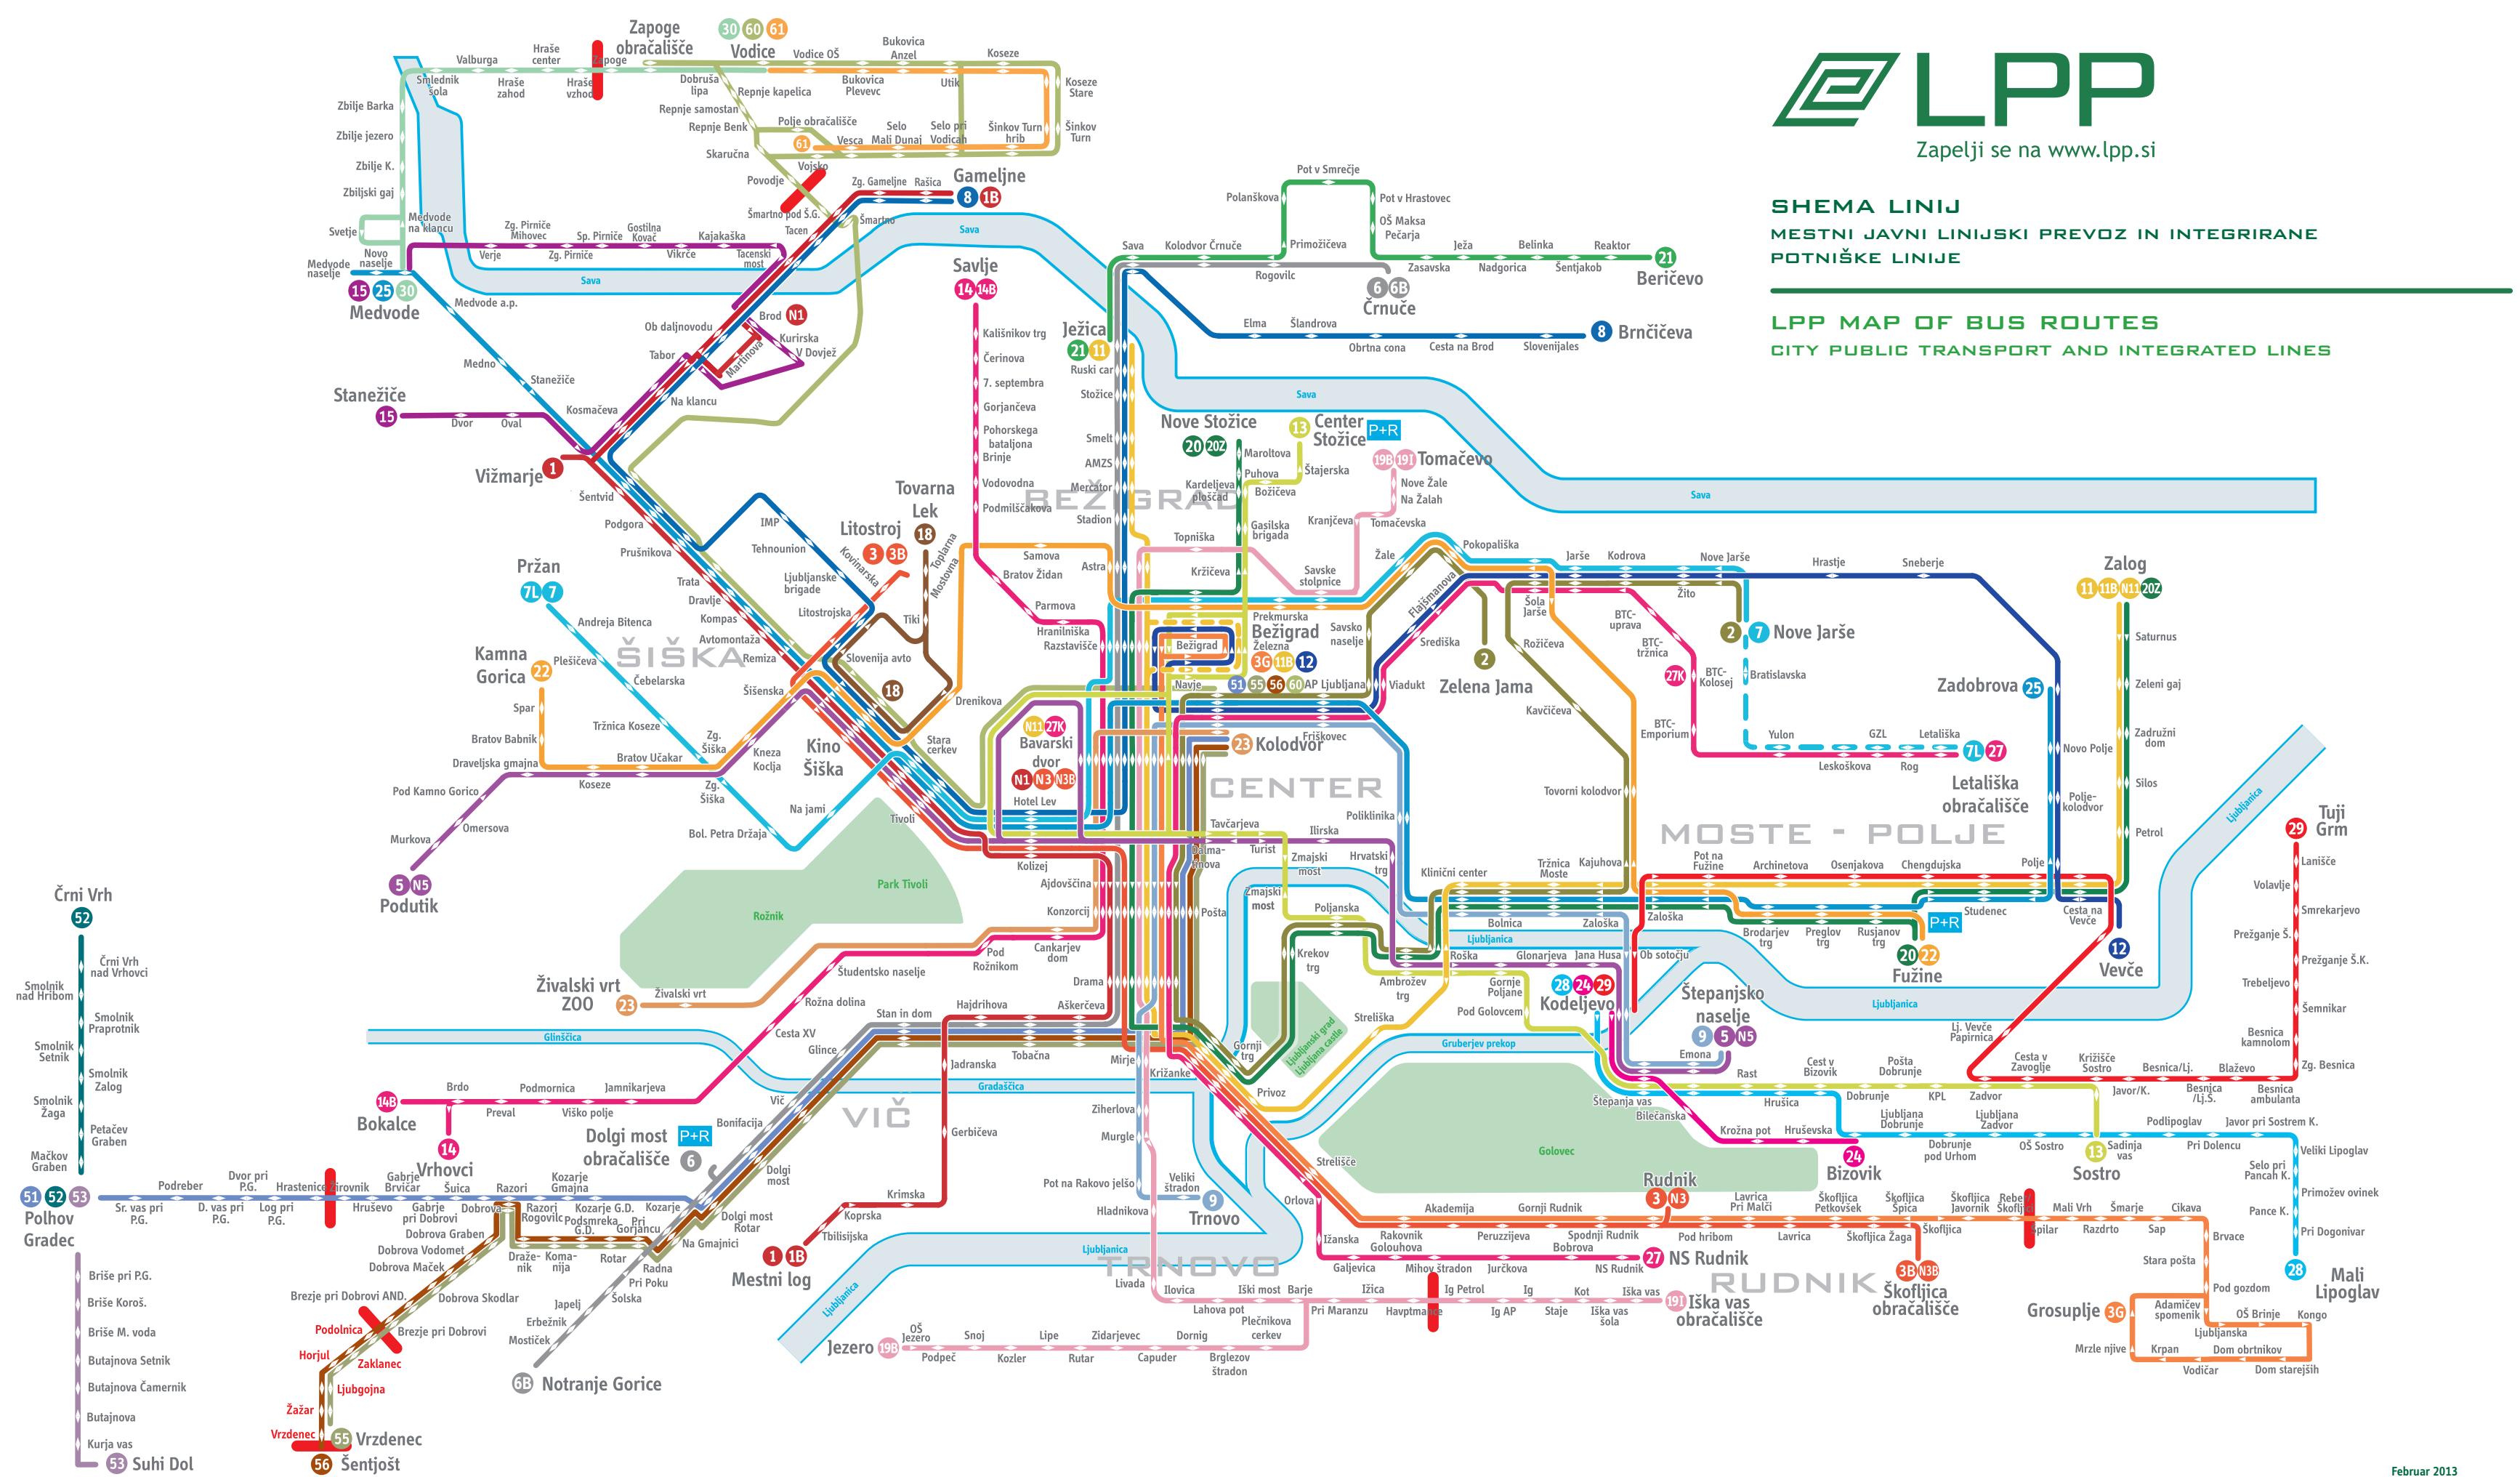

Zapelji se na www.lpp.si

SHEMA LINIJ
MESTNI JAVNI LINIJSKI PREVOZ IN INTEGRIRANE
POTNIŠKE LINIJE

LPP MAP OF BUS ROUTES
CITY PUBLIC TRANSPORT AND INTEGRATED LINES

Februar 2013

1 Vižmarje - Mestni log	N3B Bavarski dvor - Škofljica (nočna/night)	7L Pržan - Letališka	13 Center Stožice - Sostro	20 Nove Stožice - Fužine	27 NS Rudnik - BTC - Letališka	53 Polhov Gradec - Suhi Dol
N1 Bavarski dvor - Brod (nočna/night)	3G Bežigrad - Grosuplje	8 Gameljne - Brnčičeva	14 Savlje - Vrhovci	202 Nove Stožice - Zalog (nedelja/Sunday)	27K Bavarski dvor - Kolosej (nedelja/Sunday)	55 AP Ljubljana - Vrzenec
1B Mestni log - Gameljne (nedelja/Sunday)	5 Podutik - Štepanjsko naselje	9 Štepanjsko naselje - Trnovo	14B Savlje - Bokalce	21 Beričevo - Ježica	28 Kodeljevo - Mali Lipoglav	56 AP Ljubljana - Šentjošt
2 Nove Jarše - Zelena Jama	N5 Podutik - Štepanjsko naselje (nočna/night)	11 Ježica - Zalog	15 Stanežiče - Medvode	22 Kamna Gorica - Fužine	29 Kodeljevo - Tuji Grm	60 AP Ljubljana - Vodice
3 Litostroj - Rudnik	6 Črnuče - Dolgi most	N11 Bavarski dvor - Zalog	18 Tovarna Lek - Kino Šiška	23 Kolodvor - ZOO (Maj - Oktober/May - October)	30 Medvode - Vodice	61 Vodice - Vojsko
3B Litostroj - Škofljica	6B Črnuče - Notranje Gorice	11B Bežigrad - Zalog (in/and sobota/Saturday)	19B Tomačevo - Jezero	24 Bizovik - Kodeljevo	51 AP Ljubljana - Polhov Gradec	
N3 Bavarski dvor - Rudnik (nočna/night)	7 Pržan - Nove Jarše	12 Bežigrad - Večje	191 Tomačevo - Iška vas	25 Medvode - Zadobrova	52 Polhov Gradec - Črni Vrh	

NAČRTUJTE POTOVANJE Z LPP!

Informacije o točnih prihodih avtobusov LPP so na voljo:

- na spletni strani www.lpp.si: „Načrtovanje poti z Google zemljevidi“
- na spletni strani www.lpp.si: „Napoved prihodov avtobusov“
- na telefonski številki 090 7220 (cena klica je 1,09 z DDV)
- po sms-u na mobilni telefon (LPP BUS INFO)
- na postajališčih in na postajališčnih prikazovalnikih prihodov avtobusov

N Nočna/Night time
ponedeljek - sobota/Monday - Saturday
02:50 - 04:45 in/and 22:30 - 00:20
nedelja in prazniki/Sundays and holidays
03:50 - 05:45 in/and 22:30 - 00:20

O Označa za prehod med območji.
Vstop in izstop na rdeče obarvanih postajališčih se obračuna po medkrajevnem ceniku.