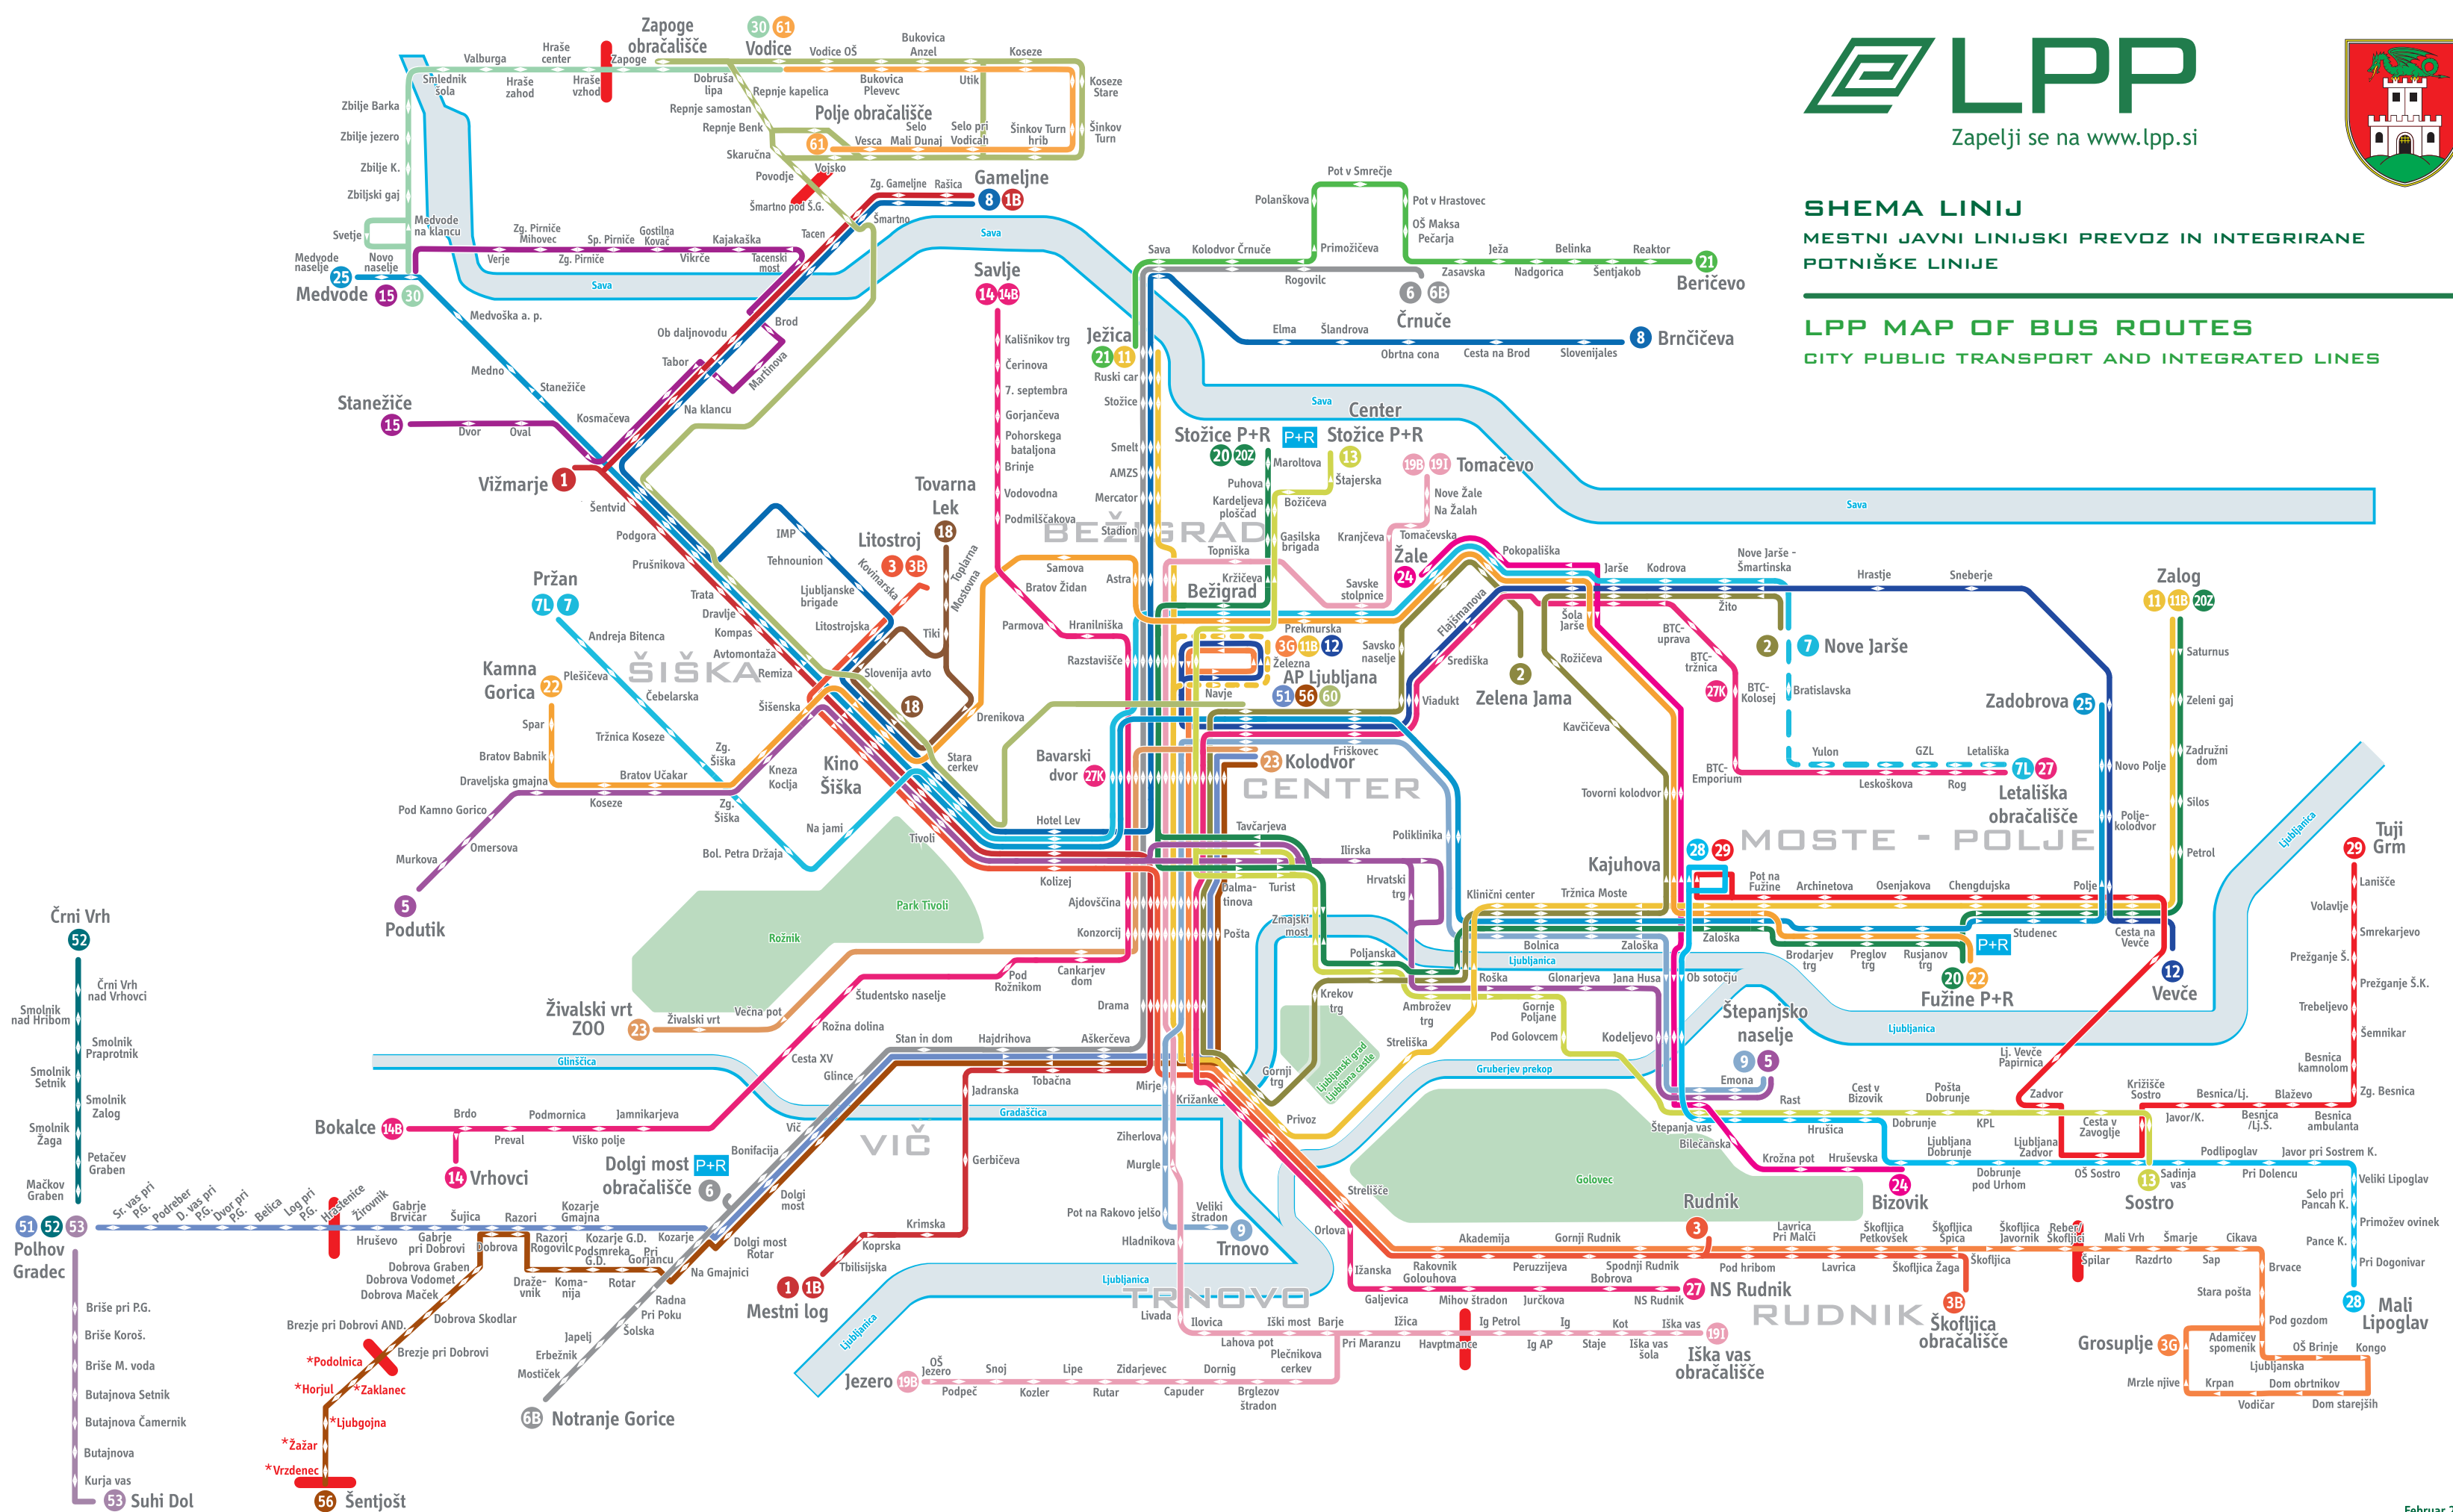

## HEMA LINIJ

MESTNI JAVNI LINIJSKI PREVOZ IN INTEGRIRANE  
POTNIŠKE LINIJE

## LPP MAP OF BUS ROUTES

CITY PUBLIC TRANSPORT AND INTEGRATED LINES

- |   |                               |  |   |                                  |
|---|-------------------------------|--|---|----------------------------------|
| 1 Vižmarje - Mestni log                   | 6 Črnuče P+R - Dolgi most P+R | 11B Bežigrad - Zalog (sobota/Saturday) | 19B Tomačevo - Jezero                           | 51 AP Ljubljana - Polhov Gradec  |
| 1B Mestni log - Gameljne (nedelja/Sunday) | 6B Črnuče - Notranje Gorice   | 12 Bežigrad - Vevče                    | 19I Tomačevo - Iška vas                         | 52 Polhov Gradec - Črni Vrh      |
| 2 Nove Jarše - Zelena Jama                | 7 Pržan - Nove Jarše          | 13 Center Stožice P+R - Sostro P+R     | 20 Stožice P+R - Fužine P+R                     | 53 Polhov Gradec - Suhi Dol      |
| 3 Litostroj - Rudnik                      | 7L Pržan - Letališka          | 14 Savlje - Vrhovci                    | 20Z Stožice P+R - Zalog P+R (nedelja/Sunday)    | 56 AP Ljubljana - Sentižost      |
| 3B Litostroj - Škofljica                  | 8 Gameljne - Brnčičeva        | 14B Savlje - Bokalce                   | 21 Beričevo - Ježica                            | 60 AP Ljubljana - Vodice - Polje |
| 3G Bežigrad - Grosuplje                   | 8B Brnčičeva                  | 15 Stanežiče - Medvode                 | 22 Kamna Gorica - Fužine                        | 61 Vodice - Polje - Vodice       |
| 5 Podutik - Štepanjsko naselje            | 9 Štepanjsko naselje - Trnovo | 18 Tovarna Lek - Kino Šiška            | 23 Kolodvor - ZOO (Maj - Oktober/May - October) |                                  |

\* Vstop in izstop na rdeče obarvanih postajališčih se obračuna po medkrajnem ceniku. If you enter or exit the bus within area of red-coloured bus stops, you pay interurban price.

Oznaka za prehod med območji Transition point between different zones