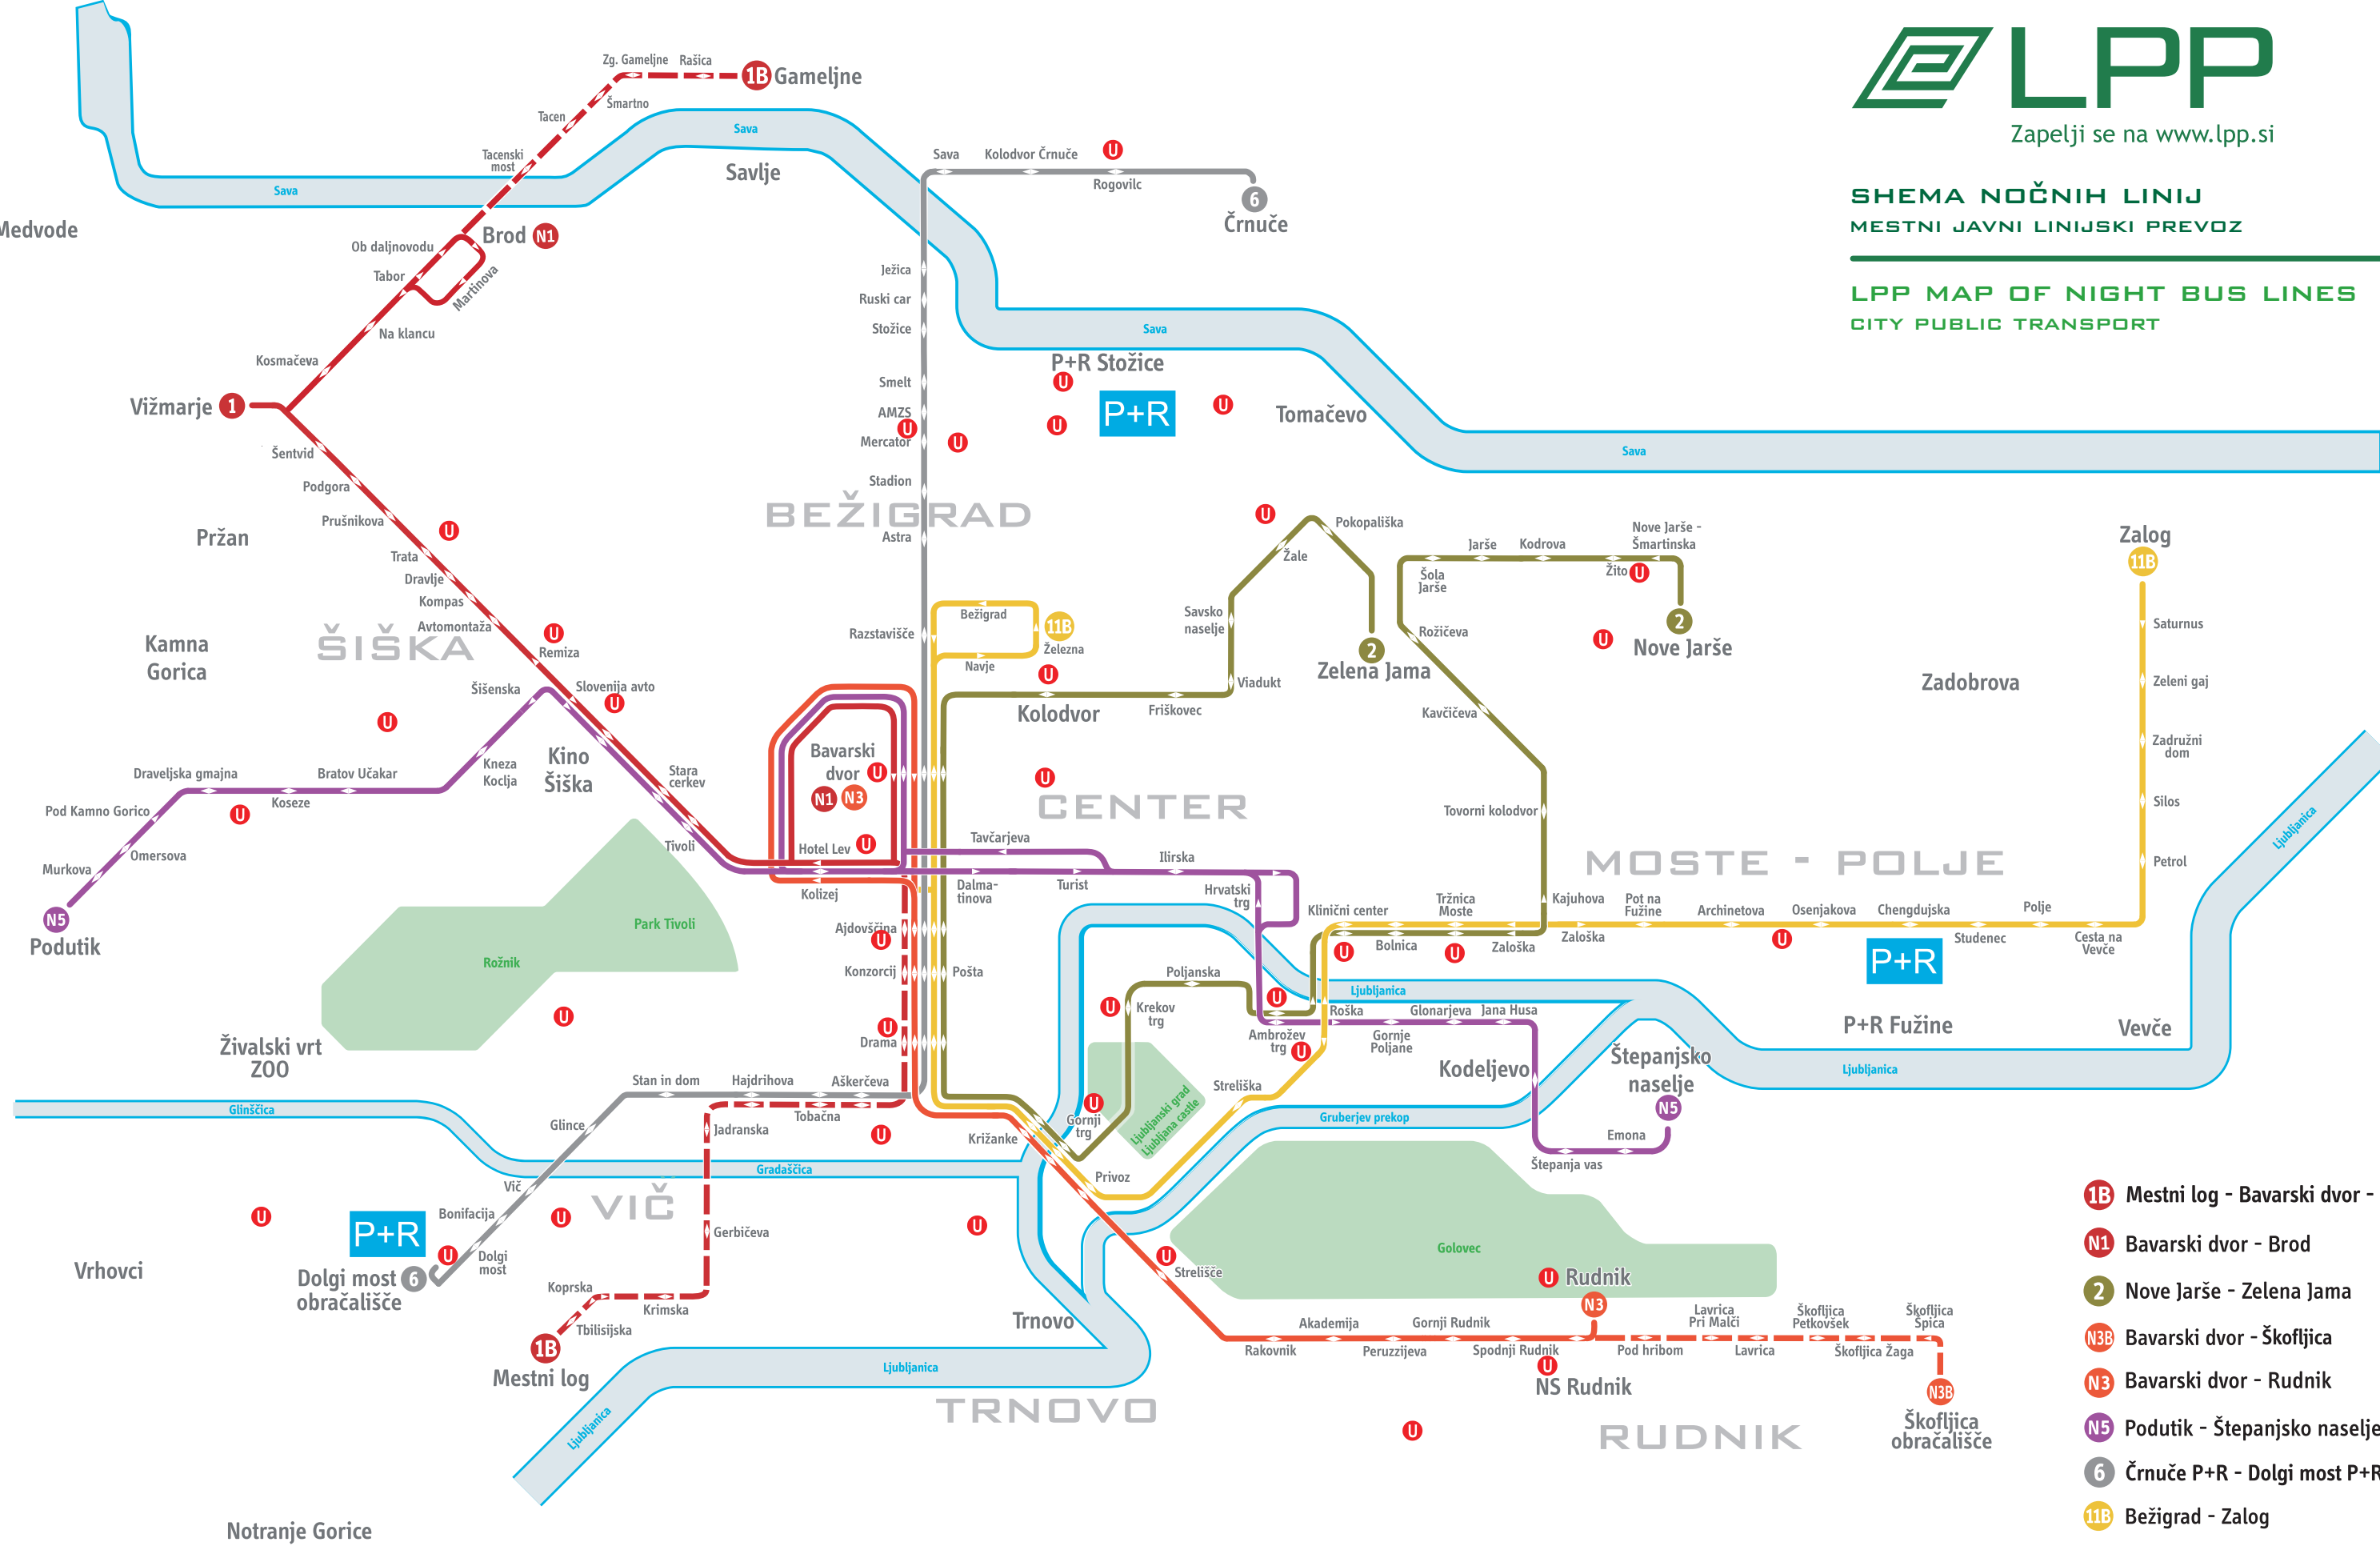

HEMA NOČNIH LINIJ
MESTNI JAVNI LINIJSKI PREGOVZ

LPP MAP OF NIGHT BUS LINES
CITY PUBLIC TRANSPORT

- 1B** Mestni log - Bavarski dvor - Gameljne
- N1** Bavarski dvor - Brod
- 2** Nove Jarše - Zelena Jama
- N3B** Bavarski dvor - Škofljica
- N3** Bavarski dvor - Rudnik
- N5** Podutik - Štepanjsko naselje
- 6** Črnuče P+R - Dolgi most P+R
- 11B** Bežigrad - Zalog

Načrtujte potovanje z LPP!

Informacije o točnih prihodih avtobusov LPP so na voljo na povezavi »Načrtovanje z Google zemljevidi« na www.lpp.si in na povezavi bus.talktrack.com, na ogled so tudi na postajališčnih prikazovalnikih in na postajališčnih voznihih redih.

Za točne odhode lahko pokličete tudi 090 7220 (Prometno nadzorni center LPP), cena klica iz omrežja Telekom Slovenije je 1,0519EUR z DDV. Cena klica iz ostalih omrežij določajo drugi operaterji. Odhode lahko pridobite tudi po sms s pomočjo storitve LPP BUS INFO. Zapelji se na www.lpp.si.

- N** Nočne linije/Night lines
ponedeljek - sobota/Monday - Saturday
02:50 - 04:50 in/and 22:30 - 00:20
nedelja in prazniki/Sundays and holidays
03:50 - 05:50 in/and 22:30 - 00:20

- U** Urbanomat
Kupi in napolni Urbano
Buy and recharge Urbana