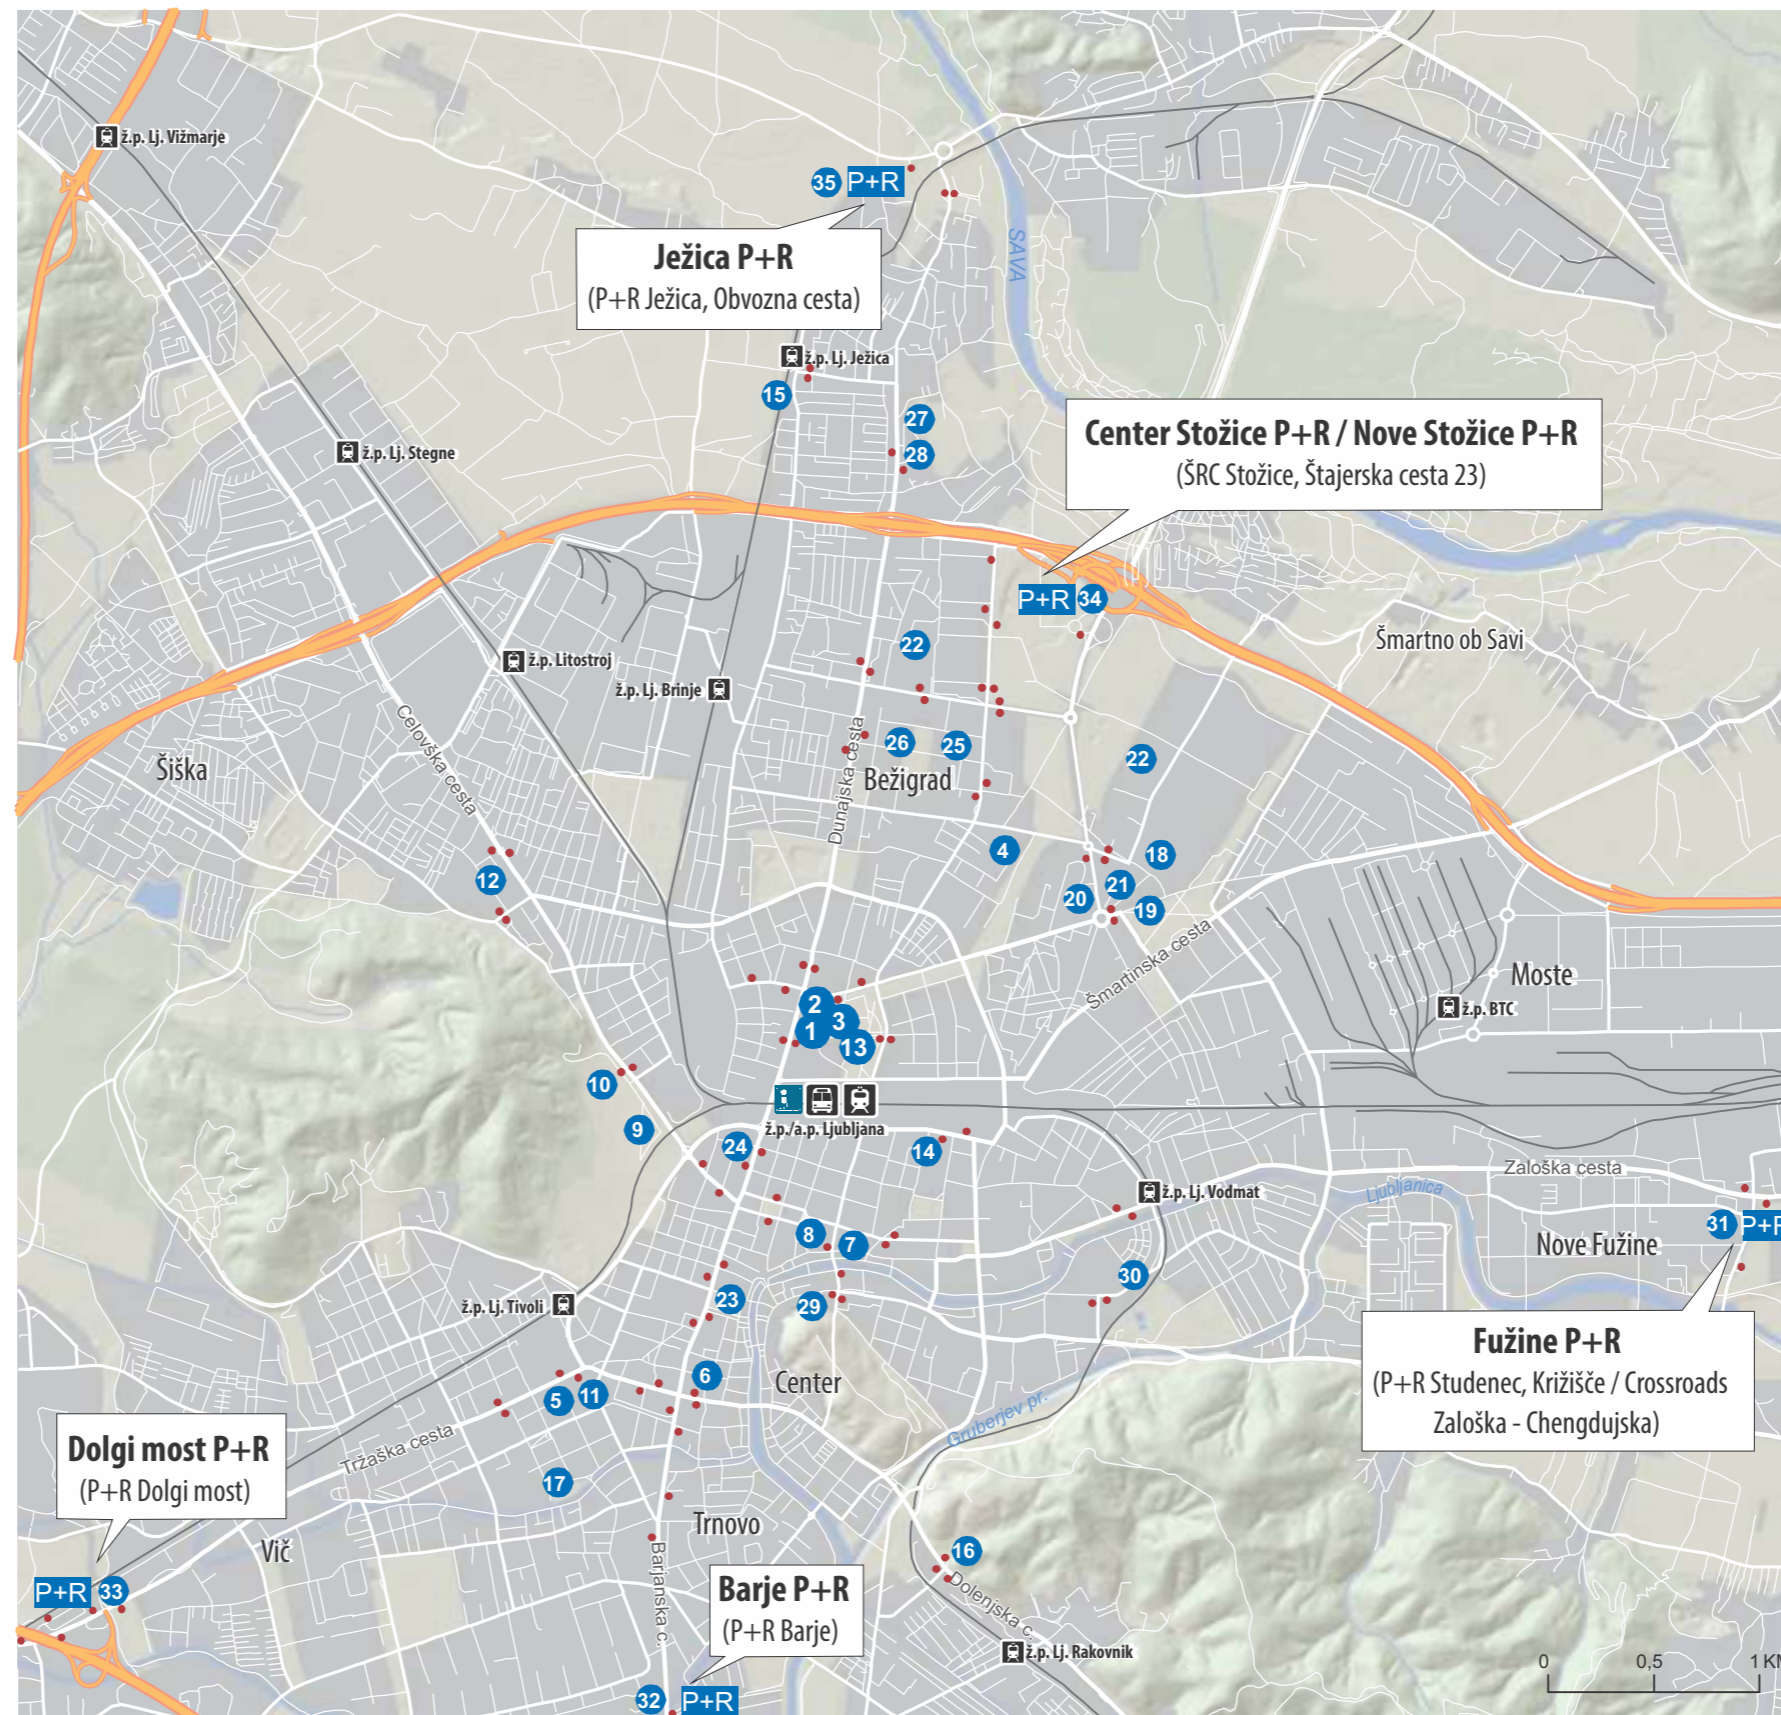

Javna parkirišča in LPP linije Parking Facilities and Bus Lines

P+R

● Postajališča LPP/ Bus Stops

- 1 Bežigrad - 3G, 6, 6B, 7, 8, 11, 11B, 12D, 13, 14, 19B, 19I, 20
- 2 Linhartova - 3G, 6B, 7, 8, 11, 11B, 12D, 13, 20, 22
- 3 Linhartova-Hofer - 3G, 6B, 7, 8, 11, 11B, 12D, 13, 20, 22
- 4 Kranjčeva - 13, 19B, 19I, 20, 24
- 5 Mirje - 1, 1B, 6, 6B
- 6 NUK - 2, 3, 3B, 3G, 6, 6B, 9, 11, 11B, 19B, 19I, 27
- 7 Petkovškovo nabrežje II. - 2, 5, 13, 20
- 8 Sanatorij Emona - 5, 13, 20
- 9 Tivoli I. - 1, 1B, 3, 3B, 5, 7, 8, 25
- 10 Tivoli II. - 1, 1B, 3, 3B, 5, 7, 8, 25
- 11 Trg MDB - 1, 1B, 6, 6B
- 12 Trg Prekomorskih brigad - 1, 1B, 3, 3B, 5, 7, 8, 22, 25
- 13 Gospodarsko razstavišče - 3G, 6B, 7, 11B, 12D, 13, 20
- 14 Metelkova - 2, 9, 12D, 25, 27
- 15 Slovenčeva - 14, 18
- 16 Strelišče - 3, 3B, 3G, 27
- 17 Kolezija - 1, 1B, 6, 6B, 9
- 18 Žale I. - 19B, 19I
- 19 Žale II. - 2, 7, 22, 24
- 20 Žale III. - 2, 7, 19B, 19I, 22, 24
- 21 Žale IV. - 19B, 19I, 24
- 22 Žale V. - 19B, 19I
- 23 PH Kongresni trg - 1, 1B, 2, 3, 3B, 3G, 6, 6B, 9, 11, 11B, 14, 18, 19B, 19I, 27
- 24 GH Kozolec - 2, 3G, 6, 6B, 7, 8, 9, 11, 11B, 13, 14, 18, 19B, 19I, 20, 25, 27
- 25 Gosarjeva I - 6, 8, 11, 18
- 26 Gosarjeva II - 13, 18, 20
- 27 Bs4 - glavno - 6, 8, 11, 18
- 28 Bs4 - pomožno - 6, 8, 11, 18
- 29 Krekov trg - 2, 13, 20
- 30 Povšetova ulica - 2, 5, 9, 11, 11B, 20, 25
- 31 P+R Studenec - 11, 11B, 20, 22, 25 **P+R**
- 32 P+R Barje - 9 **P+R**
- 33 P+R Dolgi most - 1, 1B, 6, 6B **P+R**
- 34 P+R ŠRC Stožice - 13, 18, 20, 24 **P+R**
- 35 P+R Ježica - 6, 8, 11, 21D **P+R**
- 36 Središče P+R Škofljica - 3B, 3G **P+R**
- 37 P+R Ig-Banija - 19I **P+R**
- 38 P+R Sinja Gorica (Vrhnika) - Primestni liniji 46, 47 **P+R**
- 39 P+R Stanižiče - 1, 1B, 15, 25 **P+R**
- 40 P+R Grosuplje - 3G, 68, 78 **P+R**

Mestna občina
Ljubljana

skupina Javni holding Ljubljana