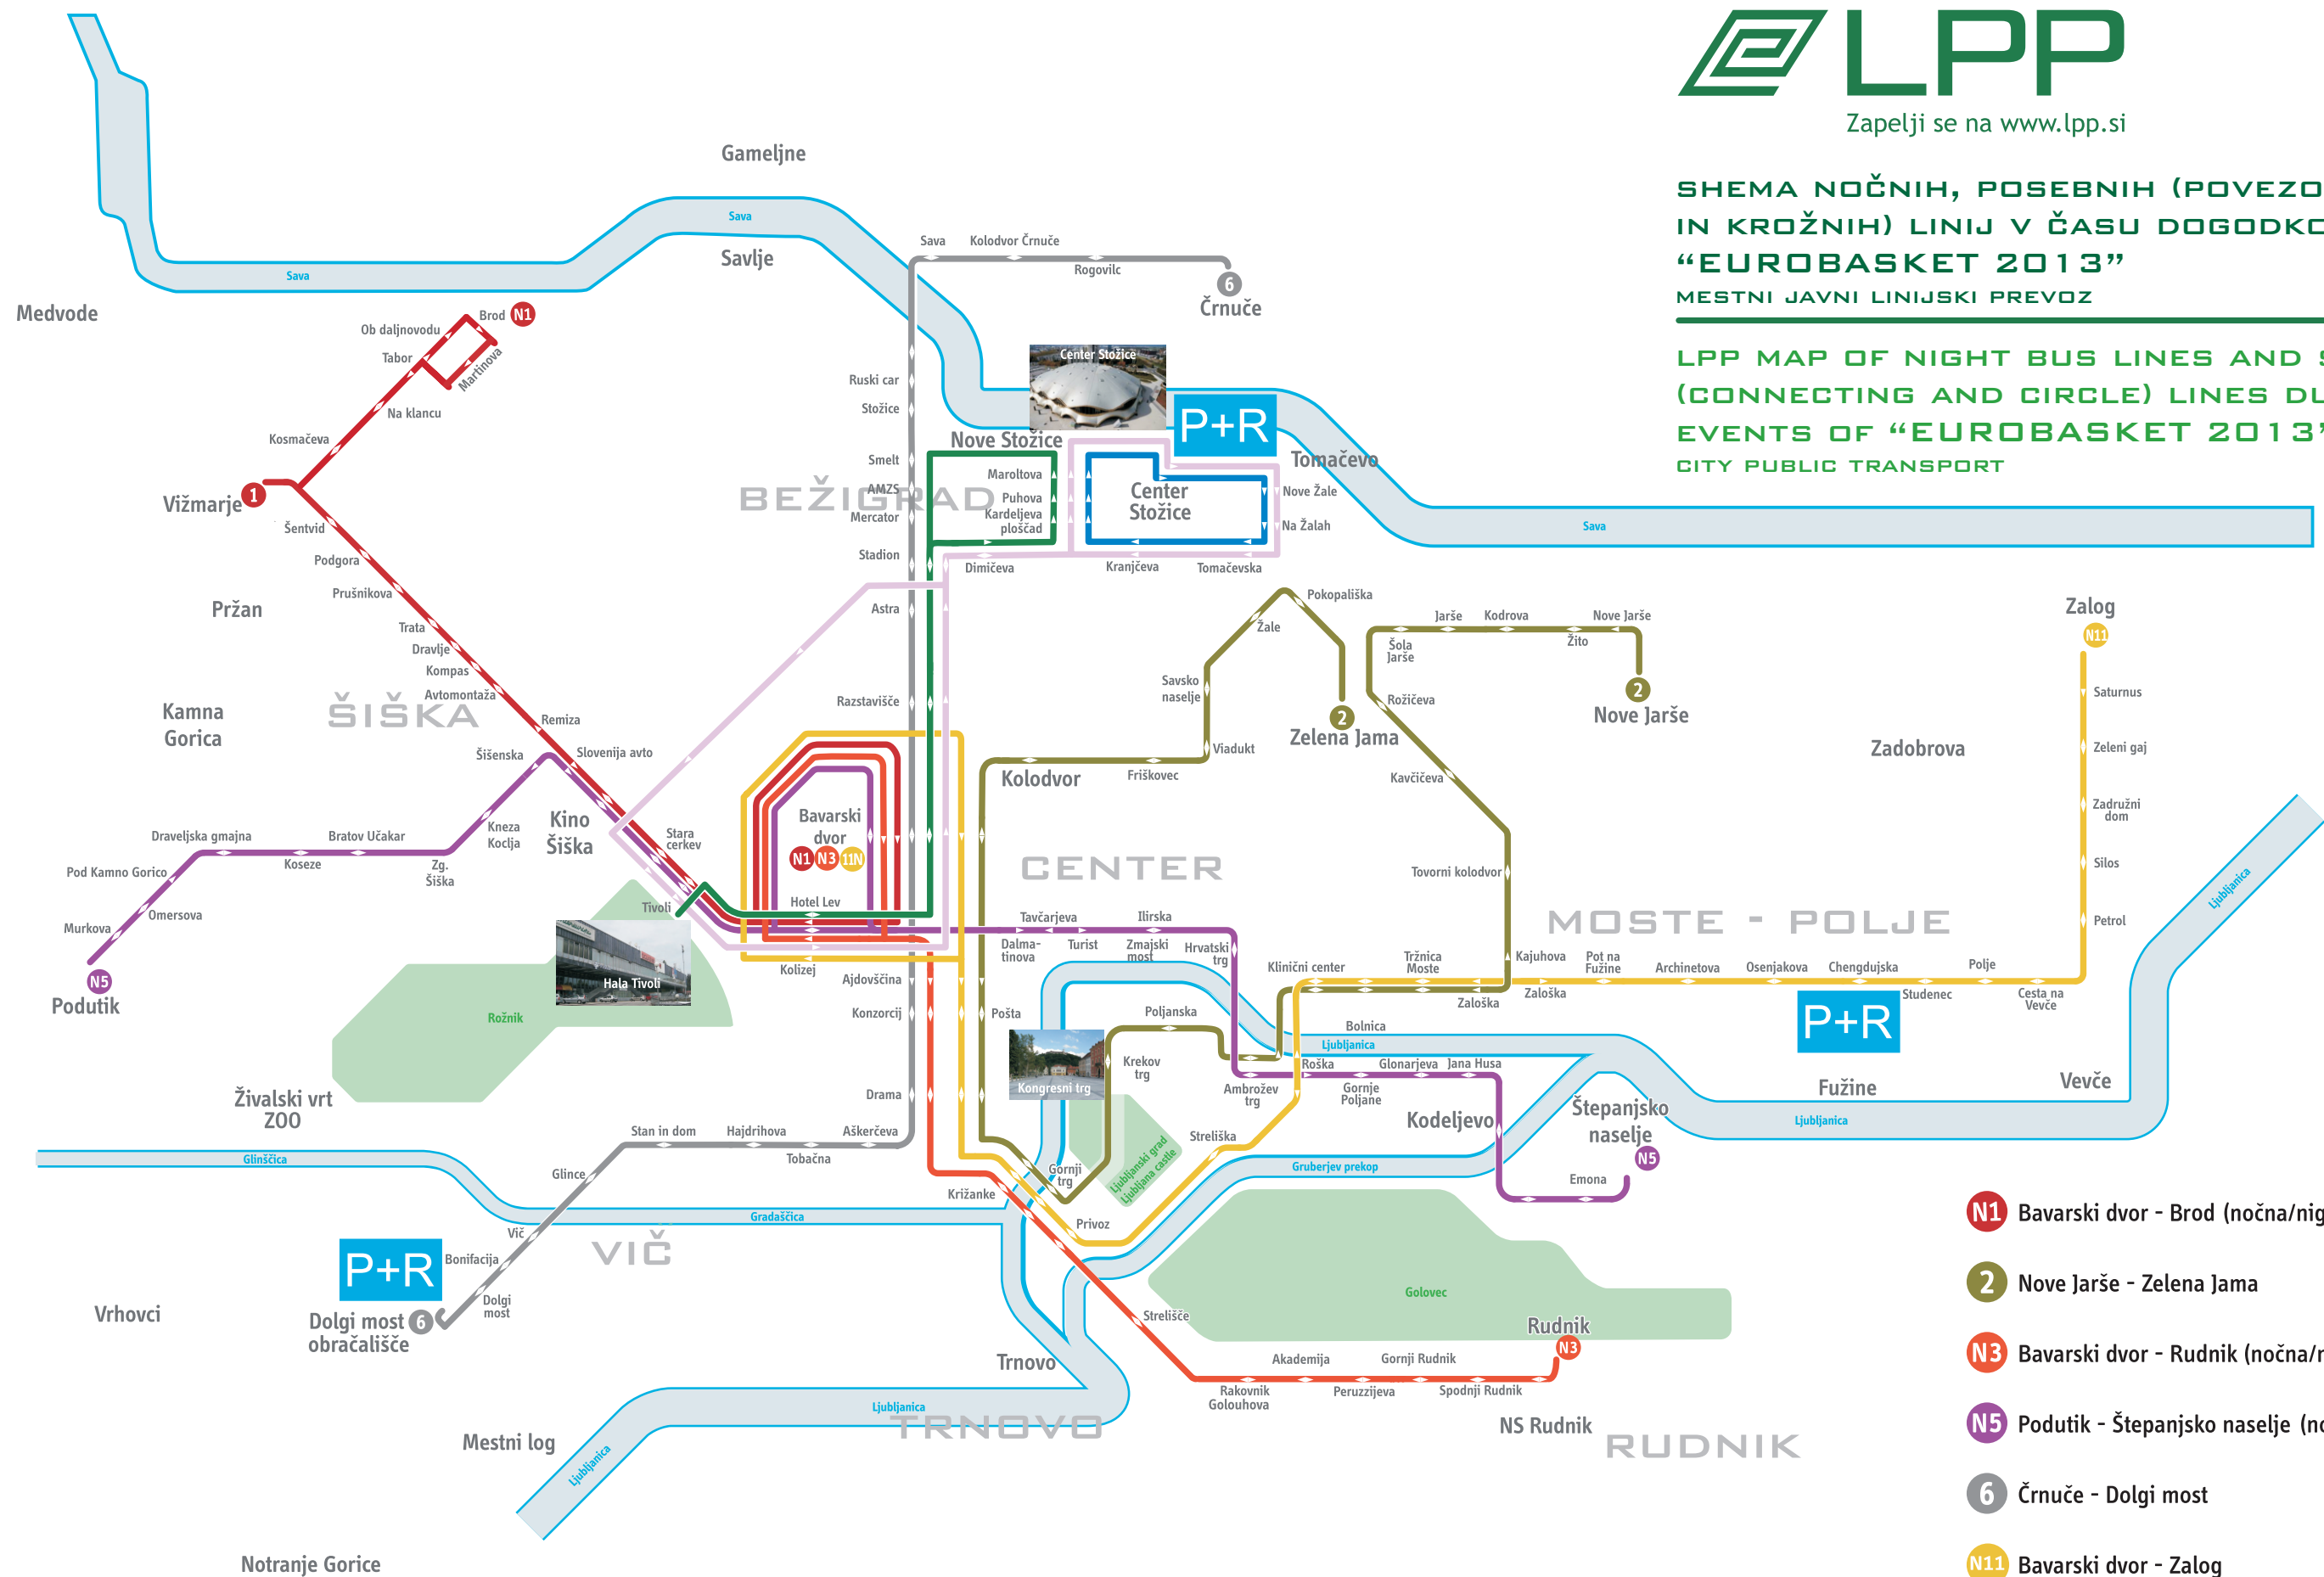

SHEMA NOČNIH, POSEBNIH (POVEZOVALNE IN KROŽNIH) LINIJ V ČASU DOGODKOV "EUROBASKET 2013"
MESTNI JAVNI LINIJSKI PREVOZ

LPP MAP OF NIGHT BUS LINES AND SPECIFIC (CONNECTING AND CIRCLE) LINES DURING THE EVENTS OF "EUROBASKET 2013"
CITY PUBLIC TRANSPORT

- N1** Bavarski dvor - Brod (nočna/night)
- 2** Nove Jarše - Zelena Jama
- N3** Bavarski dvor - Rudnik (nočna/night)
- N5** Podutik - Štepanjsko naselje (nočna/night)
- 6** Črnuče - Dolgi most
- N11** Bavarski dvor - Zalog
- ● ●** Posebne linije "EUROBASKET 2013" Bus Lines "EUROBASKET 2013"

Julij 2013

● 4. - 9. september; vozi dve uri pred in eno uro po dogodku
Sept. 4th - 9th; two hours before and one hour after the event

● 11. - 22. september; vozi dve uri pred in eno uro po dogodku
Sept. 11th-22nd; two hours before and one hour after the event
Po končanih prireditvah dodatno obratujejo linije LPP: 6 in 11 (4.9.-9.9. in 11.9.-22.9.)
1 in 3 (11.9.-22.9.2013). Additional lines 6 and 11 (4.9.-9.9. in 11.9.-22.9.) and 1 and 3 (11.9.-22.9.2013).

Informacije o točnih prihodih avtobusov LPP so na voljo na slovenski in angleški spletni strani www.lpp.si - »Načrtovanje z Google zemljevidi«. Odhode avtobusov lahko spremljate tudi na postajališčnih vozniških redih in na postajališčnih prikazovalnikih.