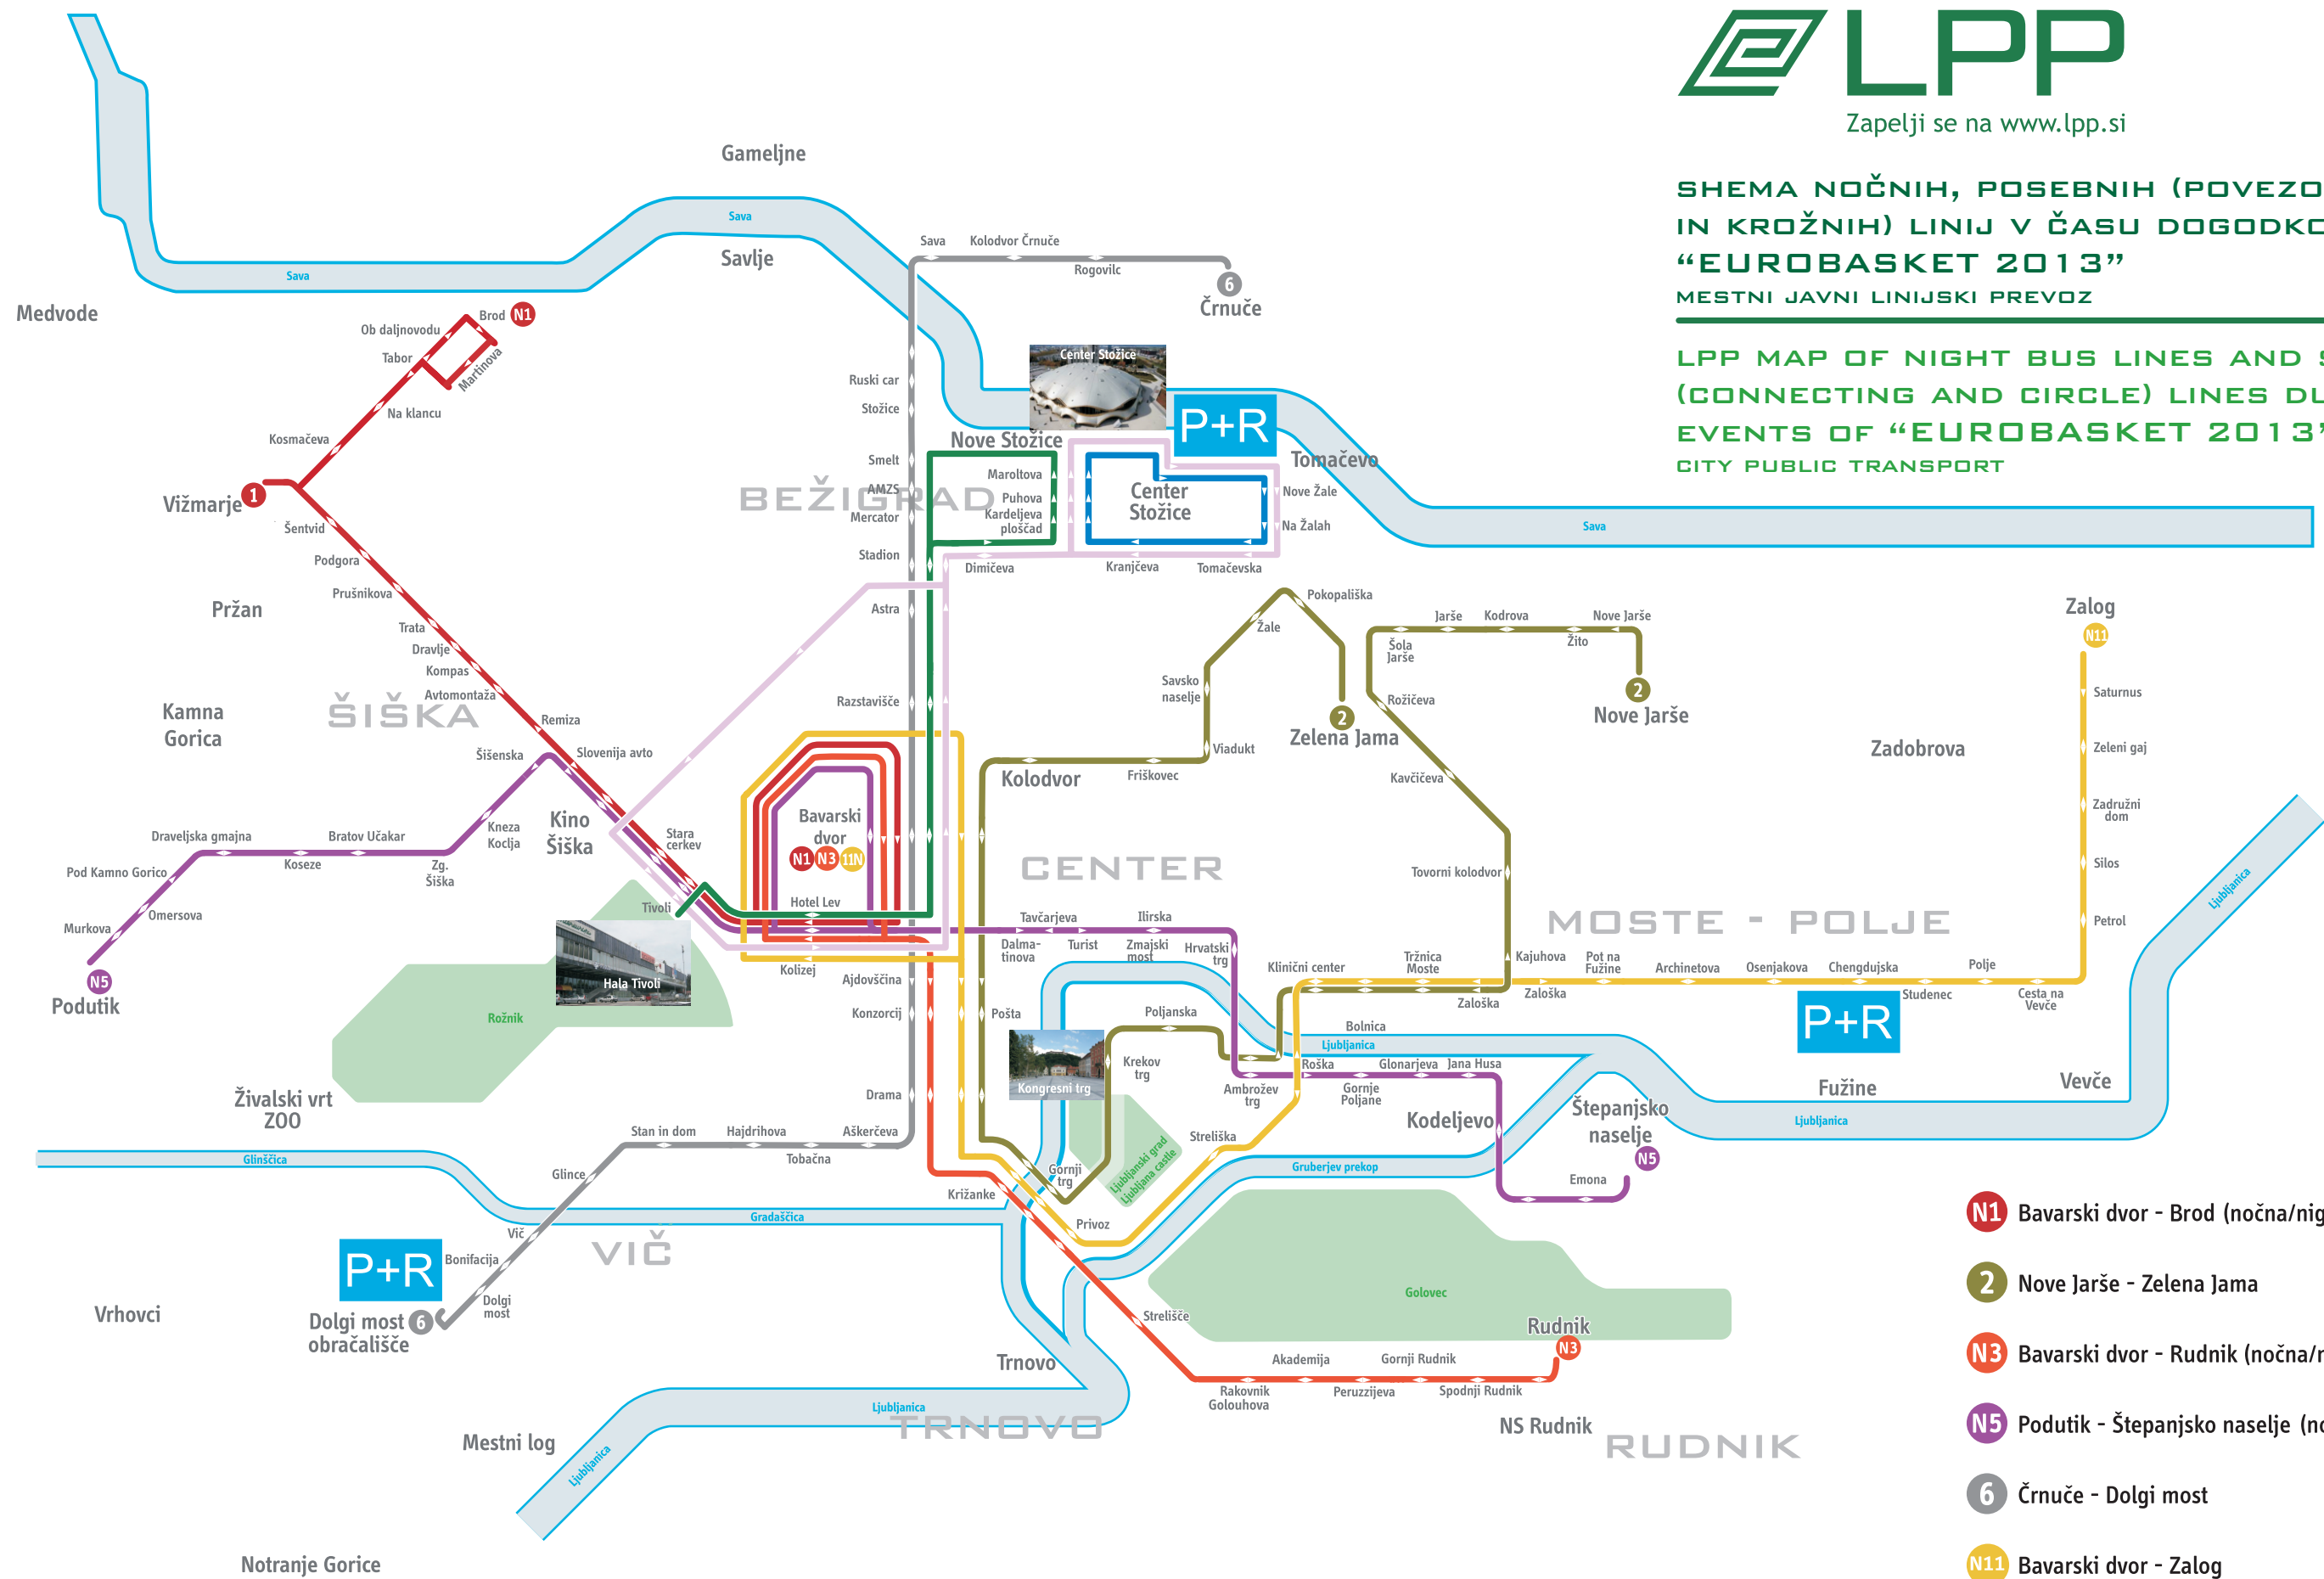

**SHEMA NOČNIH, POSEBNIH (POVEZOVALNE IN KROŽNIH) LINIJ V ČASU DOGODKOV "EUROBASKET 2013"**  
MESTNI JAVNI LINIJSKI PREVOZ

LPP MAP OF NIGHT BUS LINES AND SPECIFIC (CONNECTING AND CIRCLE) LINES DURING THE EVENTS OF "EUROBASKET 2013"  
CITY PUBLIC TRANSPORT

- N1** Bavarski dvor - Brod (nočna/night)
- 2** Nove Jarše - Zelena Jama
- N3** Bavarski dvor - Rudnik (nočna/night)
- N5** Podutik - Štepanjsko naselje (nočna/night)
- 6** Črnuče - Dolgi most
- N11** Bavarski dvor - Zalog
- ● ●** Posebne linije "EUROBASKET 2013" Bus Lines "EUROBASKET 2013"

Julij 2013

● 4. - 9. september; vozi dve uri pred in eno uro po dogodku  
Sept. 4th - 9th; two hours before and one hour after the event

● 11. - 22. september; vozi dve uri pred in eno uro po dogodku  
Sept. 11th-22nd; two hours before and one hour after the event  
Po končanih prireditvah dodatno obratujejo linije LPP: 6 in 11 (4.9.-9.9. in 11.9.-22.9.)  
1 in 3 (11.9.-22.9.2013). Additional lines 6 and 11 (4.9.-9.9. in 11.9.-22.9.) and 1 and 3 (11.9.-22.9.2013).

Informacije o točnih prihodih avtobusov LPP so na voljo na slovenski in angleški spletni strani [www.lpp.si](http://www.lpp.si) - »Načrtovanje z Google zemljevidi«. Odhode avtobusov lahko spremljate tudi na postajališčnih vozniških redih in na postajališčnih prikazovalnikih.