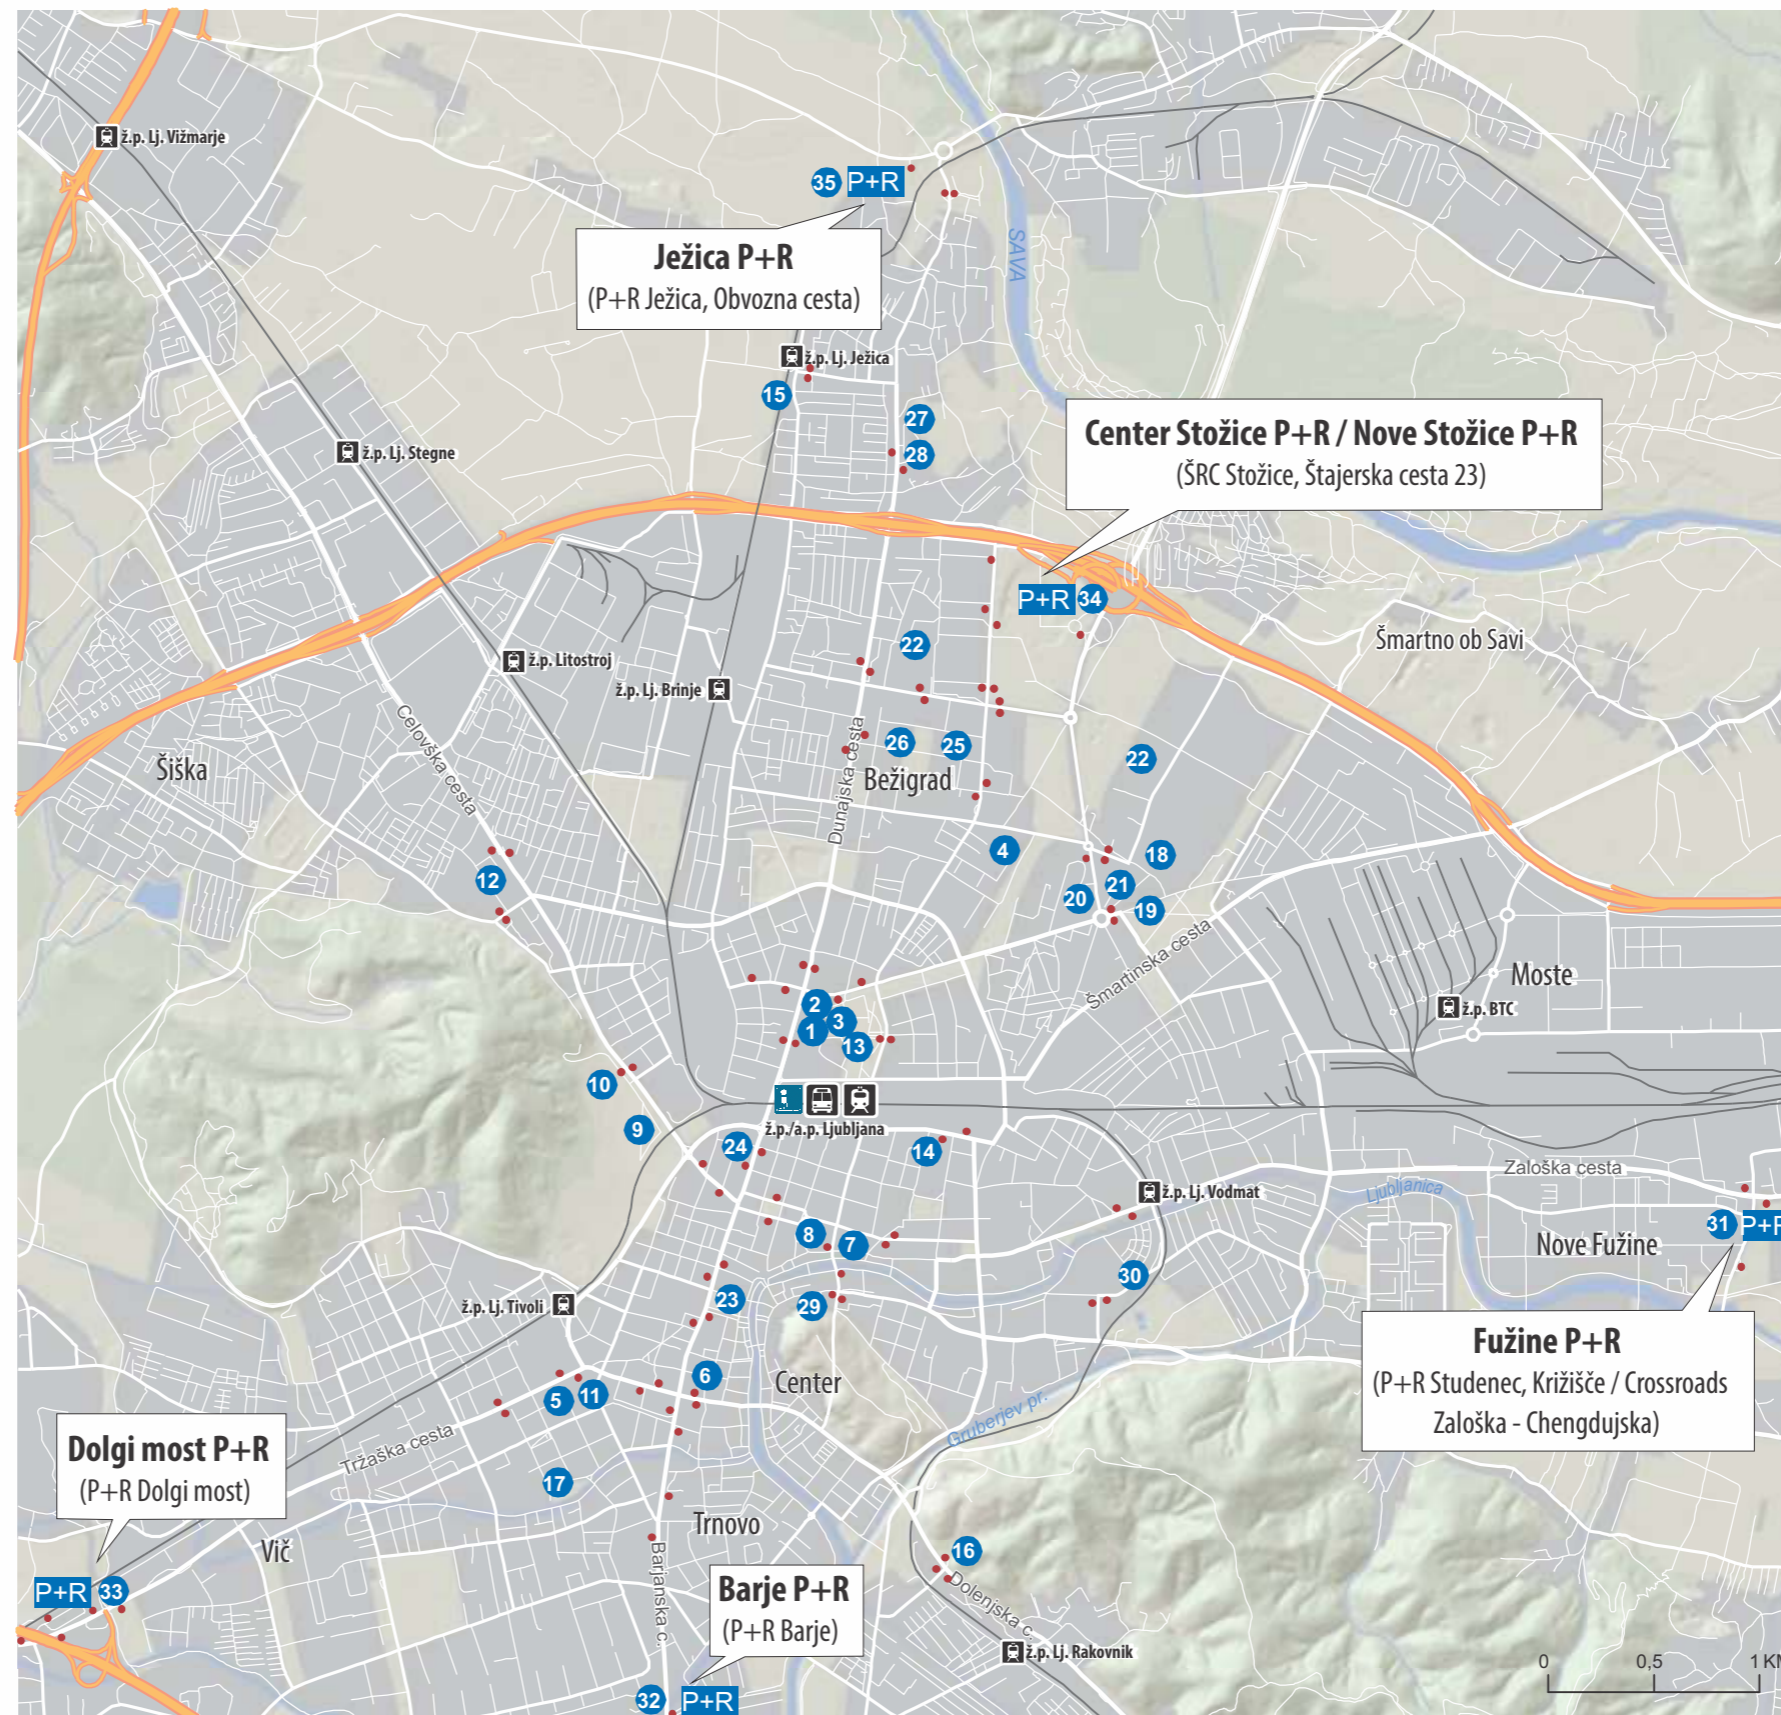

Javna parkirišča in LPP linije Parking Facilities and Bus Lines

P+R

● Postajališča LPP/ Bus Stops

- 1 Bežigrad - 3G, 6, 6B, 7, 8, 11, 11B, 12D, 13, 14, 19B, 19I, 20
- 2 Linhartova - 3G, 6B, 7, 8, 11, 11B, 12D, 13, 20, 22
- 3 Linhartova-Hofer - 3G, 6B, 7, 8, 11, 11B, 12D, 13, 20, 22
- 4 Kranjčeva - 13, 19B, 19I, 20, 24
- 5 Mirje - 1, 1B, 6, 6B
- 6 NUK - 2, 3, 3B, 3G, 6, 6B, 9, 11, 11B, 19B, 19I, 27
- 7 Petkovškovo nabrežje II. - 2, 5, 13, 20
- 8 Sanatorij Emona - 5, 13, 20
- 9 Tivoli I. - 1, 1B, 3, 3B, 5, 7, 8, 25
- 10 Tivoli II. - 1, 1B, 3, 3B, 5, 7, 8, 25
- 11 Trg MDB - 1, 1B, 6, 6B
- 12 Trg Prekomorskih brigad - 1, 1B, 3, 3B, 5, 7, 8, 22, 25
- 13 Gospodarsko razstavišče - 3G, 6B, 7, 11B, 12D, 13, 20
- 14 Metelkova - 2, 9, 12D, 25, 27
- 15 Slovenčeva - 14, 18
- 16 Strelišče - 3, 3B, 3G, 27
- 17 Kolezija - 1, 1B, 6, 6B, 9
- 18 Žale I. - 19B, 19I
- 19 Žale II. - 2, 7, 22, 24
- 20 Žale III. - 2, 7, 19B, 19I, 22, 24
- 21 Žale IV. - 19B, 19I, 24
- 22 Žale V. - 19B, 19I
- 23 PH Kongresni trg - 1, 1B, 2, 3, 3B, 3G, 6, 6B, 9, 11, 11B, 14, 18, 19B, 19I, 27
- 24 GH Kozolec - 2, 3G, 6, 6B, 7, 8, 9, 11, 11B, 13, 14, 18, 19B, 19I, 20, 25, 27
- 25 Gosarjeva I - 6, 8, 11, 18
- 26 Gosarjeva II - 13, 18, 20
- 27 Bs4 - glavno - 6, 8, 11, 18
- 28 Bs4 - pomožno - 6, 8, 11, 18
- 29 Krekov trg - 2, 13, 20
- 30 Povšetova ulica - 2, 5, 9, 11, 11B, 20, 25
- 31 P+R Studenec - 11, 11B, 20, 22, 25 **P+R**
- 32 P+R Barje - 9 **P+R**
- 33 P+R Dolgi most - 1, 1B, 6, 6B **P+R**
- 34 P+R ŠRC Stožice - 13, 18, 20, 24 **P+R**
- 35 P+R Ježica - 6, 8, 11, 21D **P+R**
- 36 Središče P+R Škofljica - 3B, 3G **P+R**
- 37 P+R Ig-Banija - 19I **P+R**
- 38 P+R Sinja Gorica (Vrhnika) - Primestni liniji 46, 47 **P+R**
- 39 P+R Stanižiče - 1, 1B, 15, 25 **P+R**
- 40 P+R Grosuplje - 3G, 68, 78 **P+R**

Mestna občina
Ljubljana